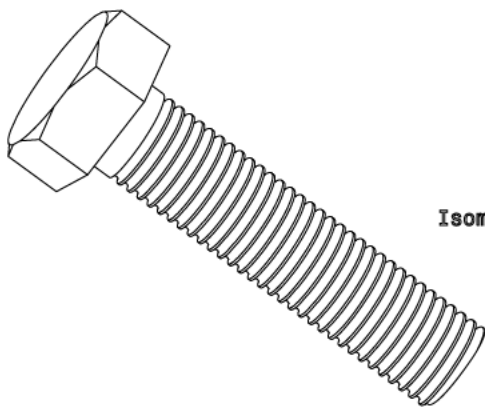

HH10100 - HEXAGON SET SCREW

Description HH10100 - M10 x 100mm Hexagon Set Screw

Finish BZP

Material HT8.8 Steel

Packaging Packed in qty 100

Additional Notes

Isometric view

	LENGTH IN MM											
	10	12	16	20	25	30	35	40	50	60	80	100
M6	HH610	HH612	HH616	HH620	HH625	HH630	HH635	HH640	HH650	-	-	-
M8	HH810	HH812	HH816	HH820	HH825	HH830	HH835	HH840	HH850	-	-	-
M10	-	-	-	HH1020	HH1025	HH1030	HH1035	HH1040	HH1050	HH1060	HH1080	HH10100
M12	-	-	-	HH1220	HH1225	HH1230	HH1235	HH1240	HH1250	HH1260	HH1280	HH12100
M16	-	-	-	-	HH1625	HH1630	HH1635	HH1640	HH1650	HH1660	HH1680	HH16100
M20	-	-	-	-	-	-	-	-	-	-	HH2080	HH20100

All measurements in mm unless otherwise stated