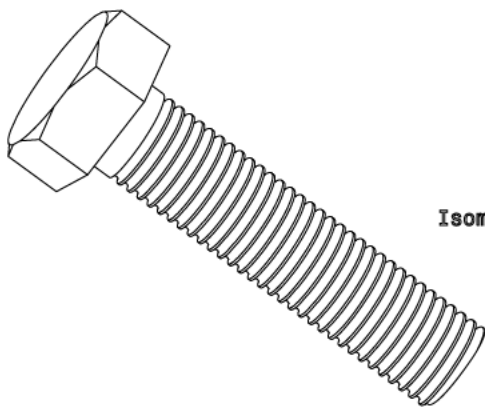

HH1080 - HEXAGON SET SCREW

Description HH1080 - M10 x 80mm Hexagon Set Screw

Finish BZP

Material HT8.8 Steel

Packaging Packed in qty 100

Additional Notes

Isometric view

	LENGTH IN MM											
	10	12	16	20	25	30	35	40	50	60	80	100
M6	HH610	HH612	HH616	HH620	HH625	HH630	HH635	HH640	HH650	-	-	-
M8	HH810	HH812	HH816	HH820	HH825	HH830	HH835	HH840	HH850	-	-	-
M10	-	-	-	HH1020	HH1025	HH1030	HH1035	HH1040	HH1050	HH1060	HH1080	HH10100
M12	-	-	-	HH1220	HH1225	HH1230	HH1235	HH1240	HH1250	HH1260	HH1280	HH12100
M16	-	-	-	-	HH1625	HH1630	HH1635	HH1640	HH1650	HH1660	HH1680	HH16100
M20	-	-	-	-	-	-	-	-	-	-	HH2080	HH20100

All measurements in mm unless otherwise stated