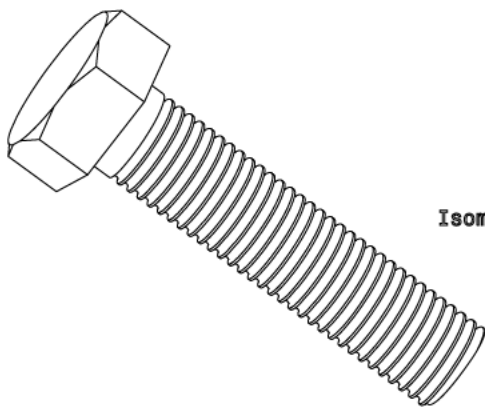

## HH12100 - HEXAGON SET SCREW

**Description** HH12100 - M12 x 100mm Hexagon Set Screw

**Finish** BZP

**Material** HT8.8 Steel

**Packaging** Packed in qty 100

**Additional Notes**

Isometric view

	LENGTH IN MM											
	10	12	16	20	25	30	35	40	50	60	80	100
<b>M6</b>	HH610	HH612	HH616	HH620	HH625	HH630	HH635	HH640	HH650	-	-	-
<b>M8</b>	HH810	HH812	HH816	HH820	HH825	HH830	HH835	HH840	HH850	-	-	-
<b>M10</b>	-	-	-	HH1020	HH1025	HH1030	HH1035	HH1040	HH1050	HH1060	HH1080	HH10100
<b>M12</b>	-	-	-	HH1220	HH1225	HH1230	HH1235	HH1240	HH1250	HH1260	HH1280	HH12100
<b>M16</b>	-	-	-	-	HH1625	HH1630	HH1635	HH1640	HH1650	HH1660	HH1680	HH16100
<b>M20</b>	-	-	-	-	-	-	-	-	-	-	HH2080	HH20100

All measurements in mm unless otherwise stated