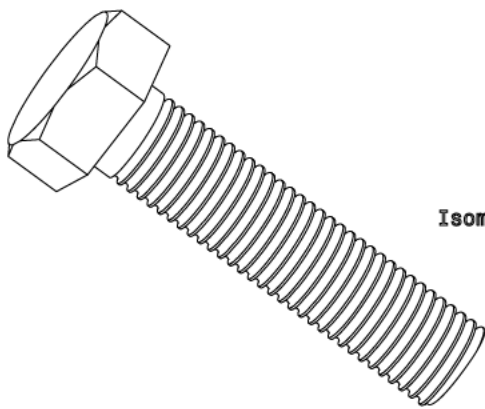

## HH1225 - HEXAGON SET SCREW

**Description** HH1225 - M12 x 25mm Hexagon Set Screw

**Finish** BZP

**Material** HT8.8 Steel

**Packaging** Packed in qty 100

**Additional Notes**

Isometric view

	LENGTH IN MM											
	10	12	16	20	25	30	35	40	50	60	80	100
<b>M6</b>	HH610	HH612	HH616	HH620	HH625	HH630	HH635	HH640	HH650	-	-	-
<b>M8</b>	HH810	HH812	HH816	HH820	HH825	HH830	HH835	HH840	HH850	-	-	-
<b>M10</b>	-	-	-	HH1020	HH1025	HH1030	HH1035	HH1040	HH1050	HH1060	HH1080	HH10100
<b>M12</b>	-	-	-	HH1220	HH1225	HH1230	HH1235	HH1240	HH1250	HH1260	HH1280	HH12100
<b>M16</b>	-	-	-	-	HH1625	HH1630	HH1635	HH1640	HH1650	HH1660	HH1680	HH16100
<b>M20</b>	-	-	-	-	-	-	-	-	-	-	HH2080	HH20100

All measurements in mm unless otherwise stated