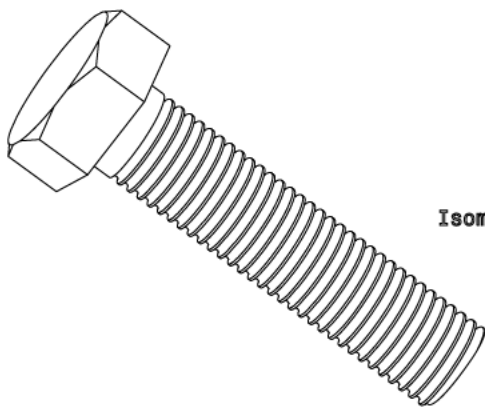

## HH16100 - HEXAGON SET SCREW

**Description** HH16100 - M16 x 100mm Hexagon Set Screw

**Finish** BZP

**Material** HT8.8 Steel

**Packaging** Packed in qty 100

**Additional Notes**

Isometric view

	LENGTH IN MM											
	10	12	16	20	25	30	35	40	50	60	80	100
<b>M6</b>	HH610	HH612	HH616	HH620	HH625	HH630	HH635	HH640	HH650	-	-	-
<b>M8</b>	HH810	HH812	HH816	HH820	HH825	HH830	HH835	HH840	HH850	-	-	-
<b>M10</b>	-	-	-	HH1020	HH1025	HH1030	HH1035	HH1040	HH1050	HH1060	HH1080	HH10100
<b>M12</b>	-	-	-	HH1220	HH1225	HH1230	HH1235	HH1240	HH1250	HH1260	HH1280	HH12100
<b>M16</b>	-	-	-	-	HH1625	HH1630	HH1635	HH1640	HH1650	HH1660	HH1680	HH16100
<b>M20</b>	-	-	-	-	-	-	-	-	-	-	HH2080	HH20100

All measurements in mm unless otherwise stated