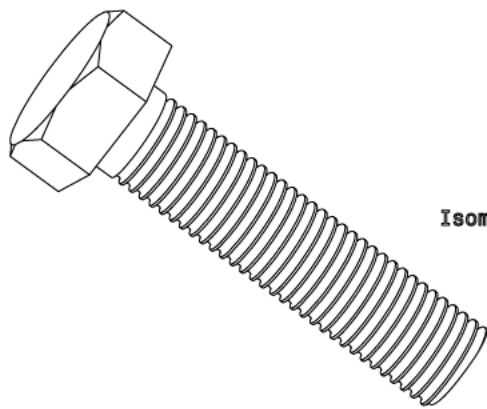

## HH2080 - HEXAGON SET SCREW

**Description** HH2080 - M20 x 80mm Hexagon Set Screw

**Finish** BZP

**Material** HT8.8 Steel

**Packaging** Packed in qty 100

**Additional Notes**

Isometric view

	LENGTH IN MM											
	10	12	16	20	25	30	35	40	50	60	80	100
<b>M6</b>	HH610	HH612	HH616	HH620	HH625	HH630	HH635	HH640	HH650	-	-	-
<b>M8</b>	HH810	HH812	HH816	HH820	HH825	HH830	HH835	HH840	HH850	-	-	-
<b>M10</b>	-	-	-	HH1020	HH1025	HH1030	HH1035	HH1040	HH1050	HH1060	HH1080	HH10100
<b>M12</b>	-	-	-	HH1220	HH1225	HH1230	HH1235	HH1240	HH1250	HH1260	HH1280	HH12100
<b>M16</b>	-	-	-	-	HH1625	HH1630	HH1635	HH1640	HH1650	HH1660	HH1680	HH16100
<b>M20</b>	-	-	-	-	-	-	-	-	-	-	HH2080	HH20100

All measurements in mm unless otherwise stated