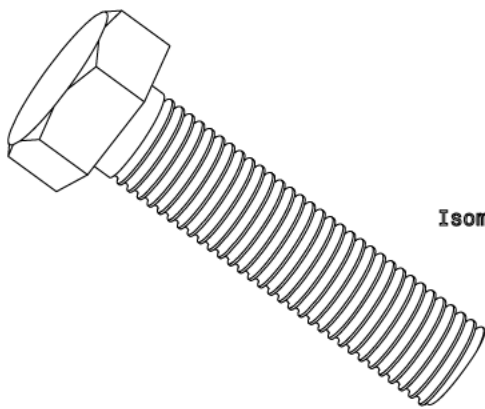

## HH612 - HEXAGON SET SCREW

**Description** HH612 - M6 x 12mm Hexagon Set Screw

**Finish** BZP

**Material** HT8.8 Steel

**Packaging** Packed in qty 100

**Additional Notes**

Isometric view

	LENGTH IN MM											
	10	12	16	20	25	30	35	40	50	60	80	100
<b>M6</b>	HH610	HH612	HH616	HH620	HH625	HH630	HH635	HH640	HH650	-	-	-
<b>M8</b>	HH810	HH812	HH816	HH820	HH825	HH830	HH835	HH840	HH850	-	-	-
<b>M10</b>	-	-	-	HH1020	HH1025	HH1030	HH1035	HH1040	HH1050	HH1060	HH1080	HH10100
<b>M12</b>	-	-	-	HH1220	HH1225	HH1230	HH1235	HH1240	HH1250	HH1260	HH1280	HH12100
<b>M16</b>	-	-	-	-	HH1625	HH1630	HH1635	HH1640	HH1650	HH1660	HH1680	HH16100
<b>M20</b>	-	-	-	-	-	-	-	-	-	-	HH2080	HH20100

All measurements in mm unless otherwise stated