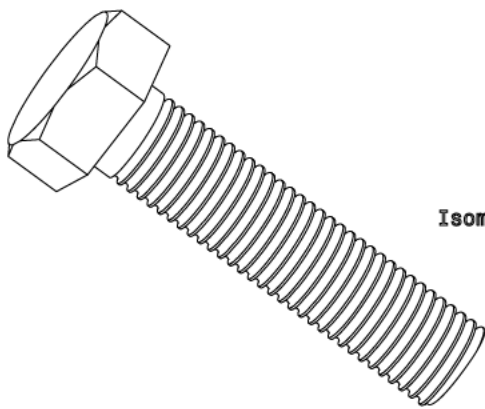

## HH635 - HEXAGON SET SCREW

**Description** HH635 - M6 x 35mm Hexagon Set Screw

**Finish** BZP

**Material** HT8.8 Steel

**Packaging** Packed in qty 100

**Additional Notes**

Isometric view

	LENGTH IN MM											
	10	12	16	20	25	30	35	40	50	60	80	100
<b>M6</b>	HH610	HH612	HH616	HH620	HH625	HH630	HH635	HH640	HH650	-	-	-
<b>M8</b>	HH810	HH812	HH816	HH820	HH825	HH830	HH835	HH840	HH850	-	-	-
<b>M10</b>	-	-	-	HH1020	HH1025	HH1030	HH1035	HH1040	HH1050	HH1060	HH1080	HH10100
<b>M12</b>	-	-	-	HH1220	HH1225	HH1230	HH1235	HH1240	HH1250	HH1260	HH1280	HH12100
<b>M16</b>	-	-	-	-	HH1625	HH1630	HH1635	HH1640	HH1650	HH1660	HH1680	HH16100
<b>M20</b>	-	-	-	-	-	-	-	-	-	-	HH2080	HH20100

All measurements in mm unless otherwise stated