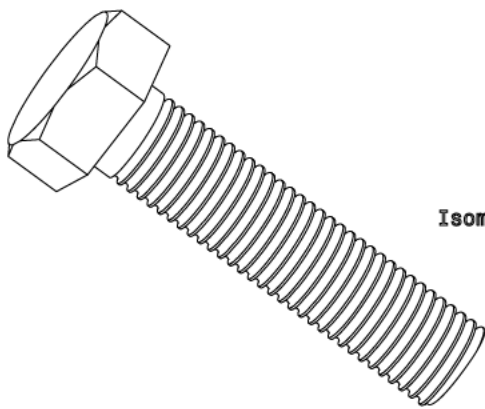

HH825 - HEXAGON SET SCREW

Description HH825 - M8 x 25mm Hexagon Set Screw

Finish BZP

Material HT8.8 Steel

Packaging Packed in qty 100

Additional Notes

Isometric view

	LENGTH IN MM											
	10	12	16	20	25	30	35	40	50	60	80	100
M6	HH610	HH612	HH616	HH620	HH625	HH630	HH635	HH640	HH650	-	-	-
M8	HH810	HH812	HH816	HH820	HH825	HH830	HH835	HH840	HH850	-	-	-
M10	-	-	-	HH1020	HH1025	HH1030	HH1035	HH1040	HH1050	HH1060	HH1080	HH10100
M12	-	-	-	HH1220	HH1225	HH1230	HH1235	HH1240	HH1250	HH1260	HH1280	HH12100
M16	-	-	-	-	HH1625	HH1630	HH1635	HH1640	HH1650	HH1660	HH1680	HH16100
M20	-	-	-	-	-	-	-	-	-	-	HH2080	HH20100

All measurements in mm unless otherwise stated